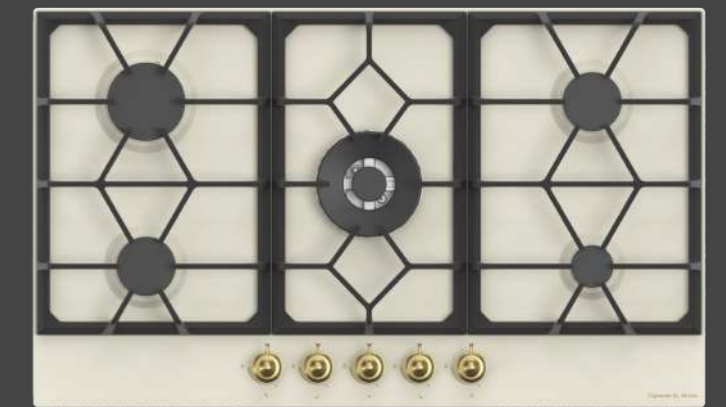

G 19.9 X 🇹🇷

BEIGE