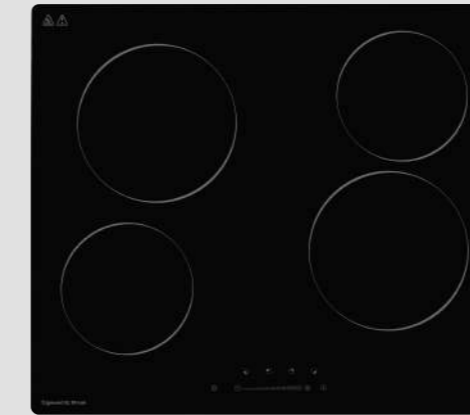

PRIMARY

Линейка Primary представляет обширный ассортимент встраиваемой бытовой техники. Функциональность и дизайн серии Primary удовлетворит даже самые требовательные вкусы. А разнообразие форм и технических характеристик открывает широкие возможности по выбору идеальной комплектации техники для любой кухни.

K 009.4 B 🇮🇹

K 356.51 B 🇹🇷

K 017.6 B 🇨🇳

K 139.6 B 🇹🇷

K 151.6 B 🇨🇳

CI 35.6 B 🇨🇳

CN 37.6 B 🇨🇳

CN 42.6 B 🇨🇳