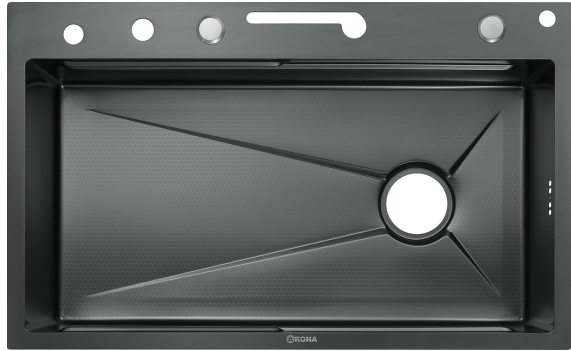

ARS 750.460 SET 9 BLACK DECOR

Чаша

Консоль
мультифункциональная

Коландер

Дуршлаг

Разделочная доска

Сифон, ручка клапана

Дозатор