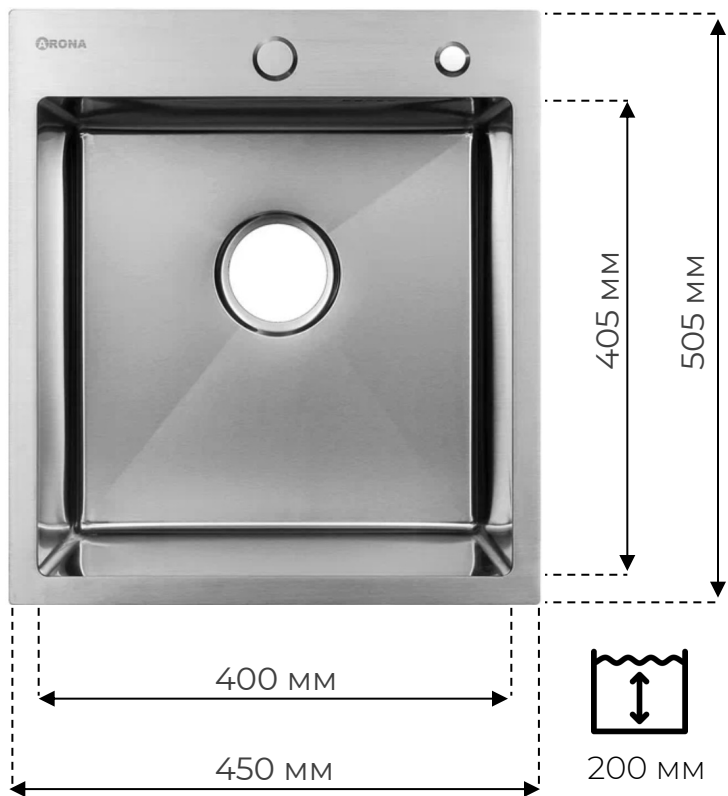

ARS 650.505 L GOLD

ARS 650.505 R GOLD

Врезной монтаж