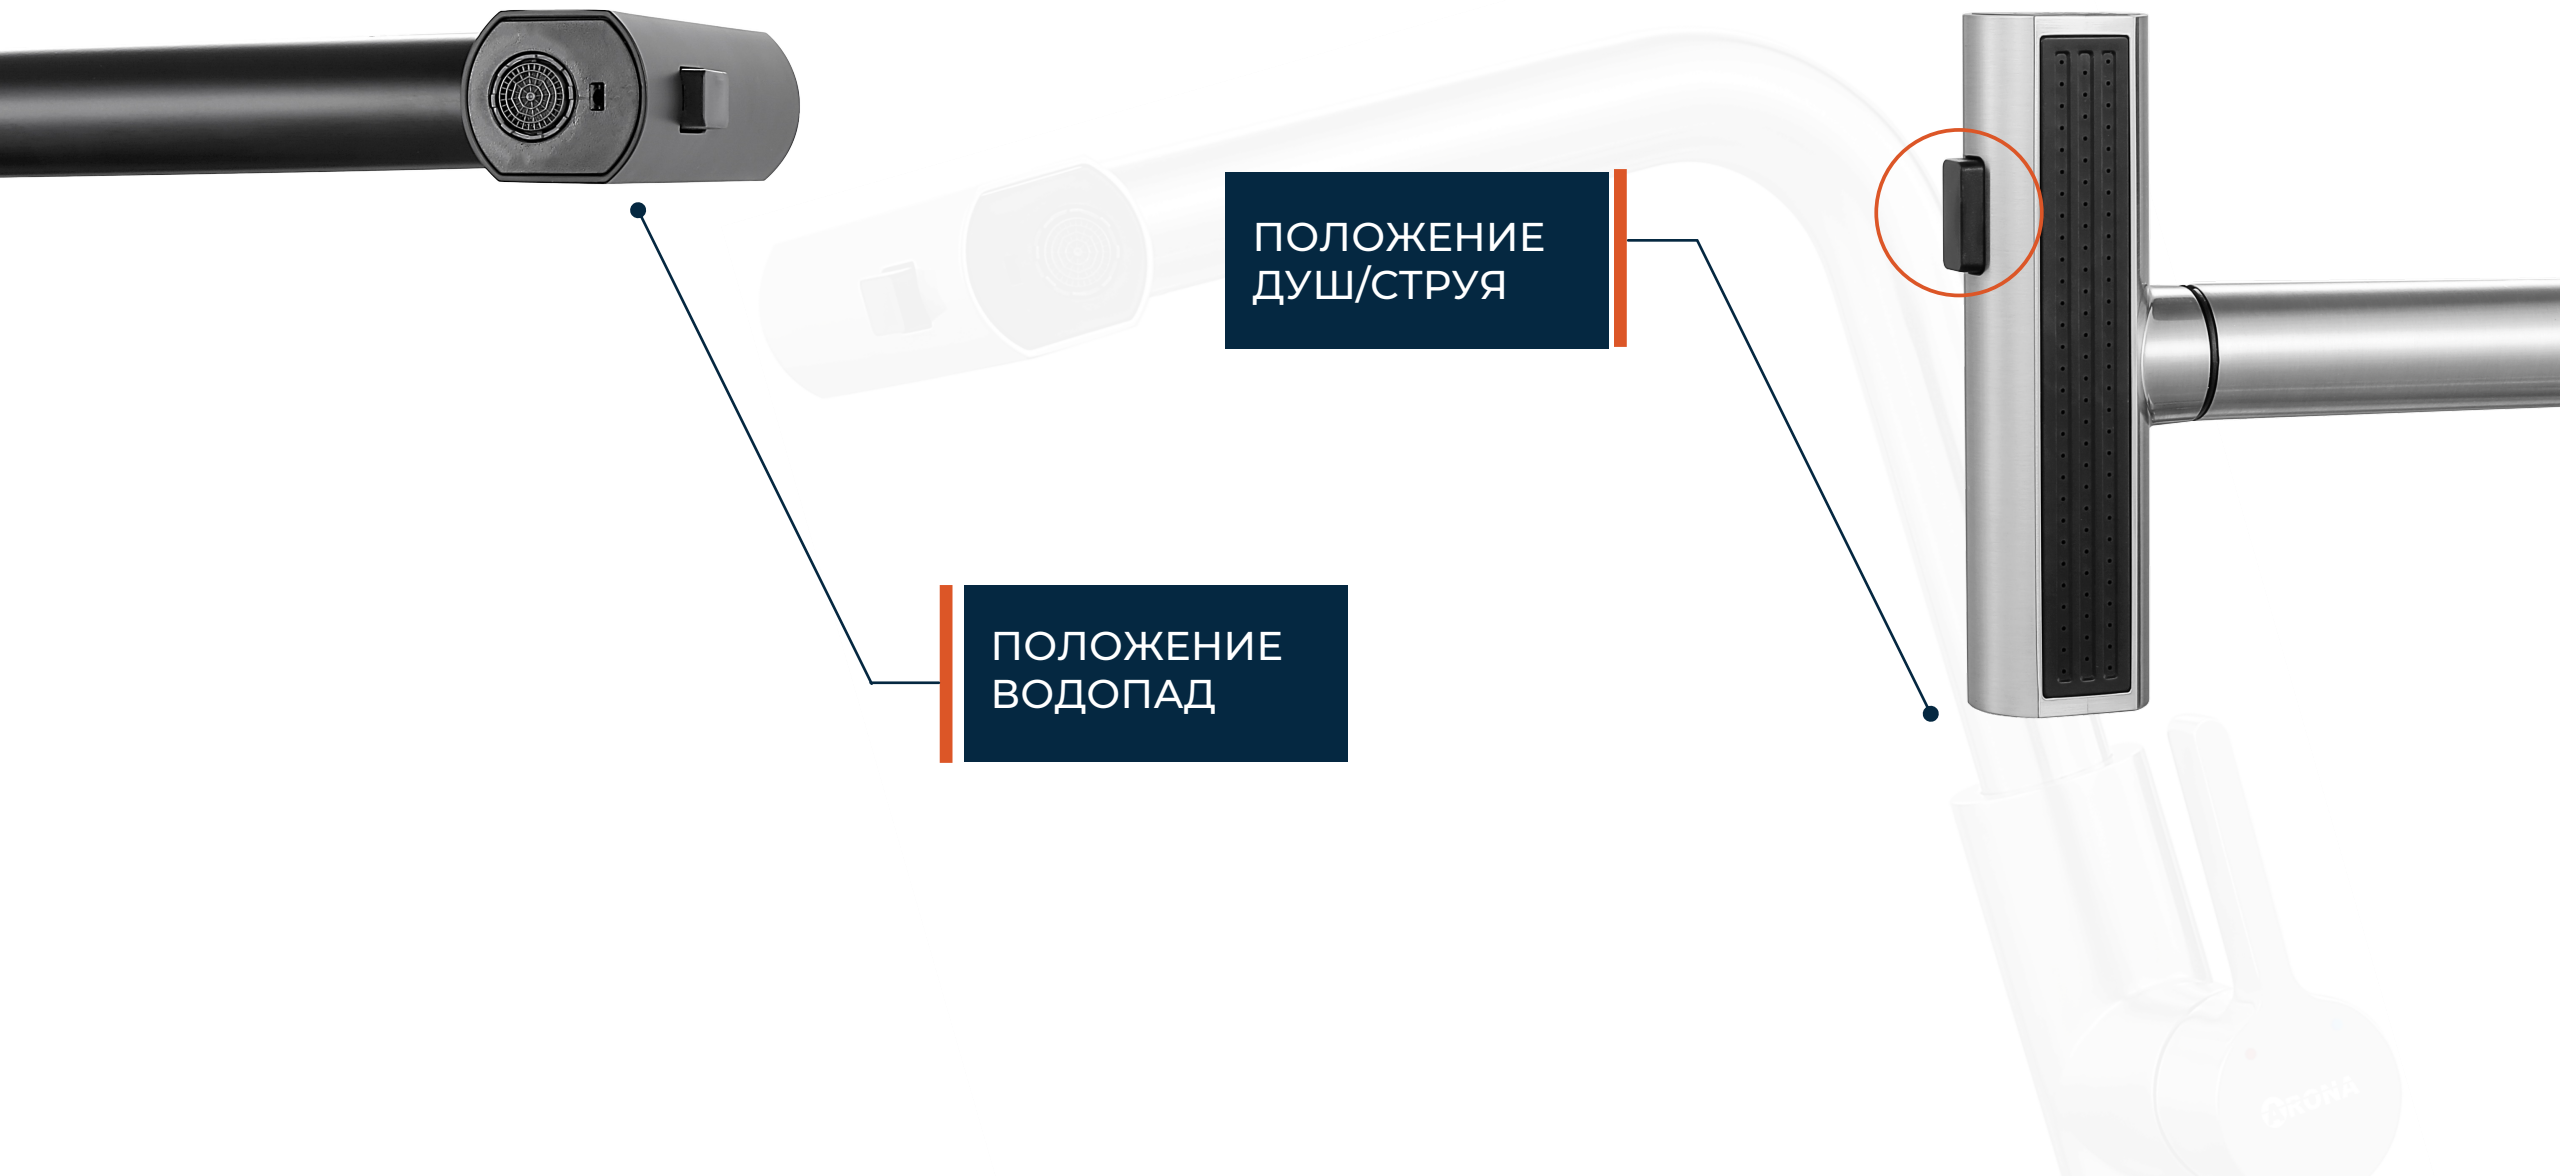

ARM 303 GOLD

ARM 303 BLACK

ARM 301 SATIN

ARM 303

современные линии

ВЫДВИЖНОЙ ИЗЛИВ

- Возможность подачи фильтрованной воды
- Два рычага управления для удобного использования
- Фильтрованная и обычная вода не смешивается, т.к. подается по разным каналам

ARM 207 SATIN

ПОЛОЖЕНИЕ
ДУШ/СТРУЯ

ПОЛОЖЕНИЕ
ВОДОПАД

ARM 304

элегантность и эстетика

- Возможность подачи фильтрованной воды
- Два рычага управления для удобного использования
- Фильтрованная и обычная вода не смешивается, т.к. подается по разным каналам

ARM 304 GOLD

ARM 304 BLACK

ARM 304 SATIN

ARM 304

элегантность и эстетика

- Возможность подачи фильтрованной воды
- Два рычага управления для удобного использования
- Фильтрованная и обычная вода не смешивается, т.к. подается по разным каналам

ГИБКИЙ ИЗЛИВ

ARM 305

элегантность и эстетика

- Возможность подачи фильтрованной воды
- Два рычага управления для удобного использования
- Фильтрованная и обычная вода не смешивается, т.к. подается по разным каналам