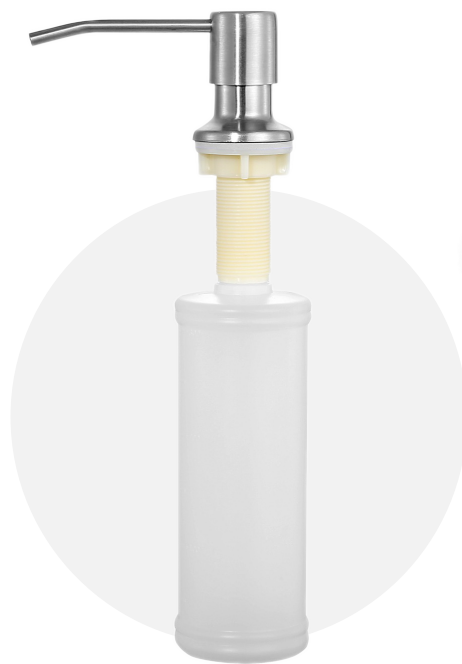

ARR 101 SATIN

ARR 101 BLACK

ARR 101 GOLD

ARD 101

порядок и уход

- Удобно получать моющее средство простым нажатием
- Позволяет поддерживать порядок вокруг рабочей зоны
- Является незаменимым аксессуаром на любой кухне