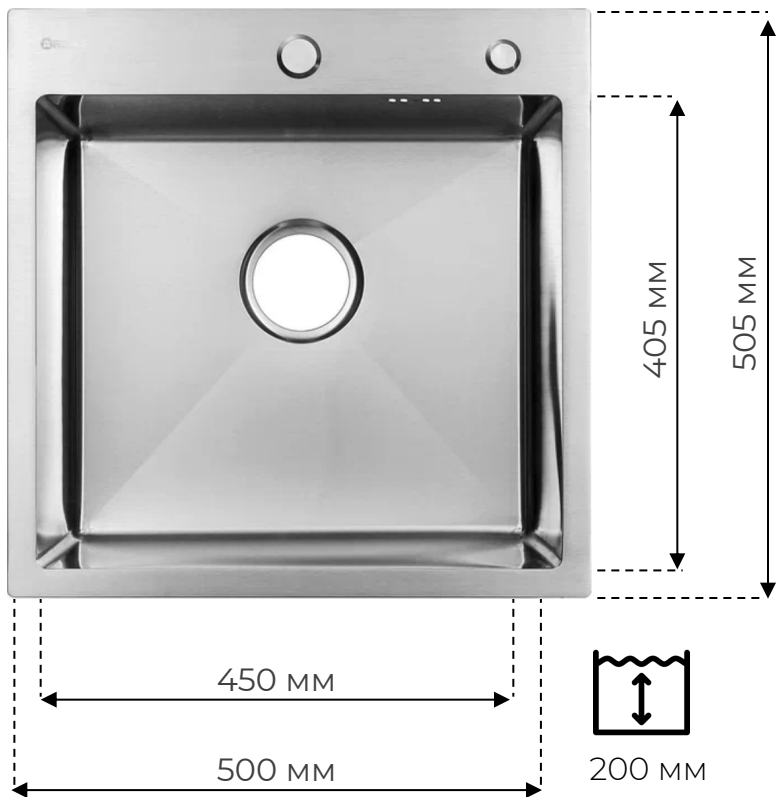

КОМПЛЕКТАЦИЯ:

- Мойка
- Крепеж
- Инструкция
- Шаблон
- Сифон
- Отводная арматура

Минимальный размер шкафа

ARS 500.505

Врезной монтаж

SATIN

BLACK PVD

GOLD PVD