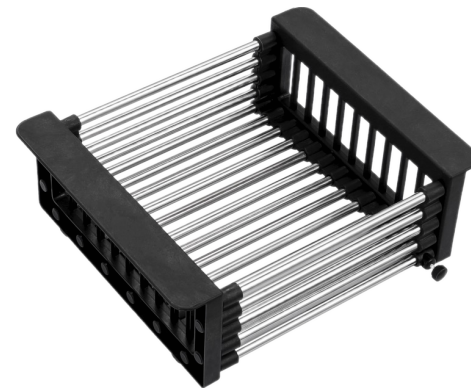

ГИБКИЙ ИЗЛИВ

АКСЕССУАРЫ

ARC 101

эргономичность

○ Регулируемый размер
для разных моек

○ Сделан из качественной
нержавеющей стали и
пластика

○ Подходит для
сушки/разморозки: овощей,
фруктов и других продуктов