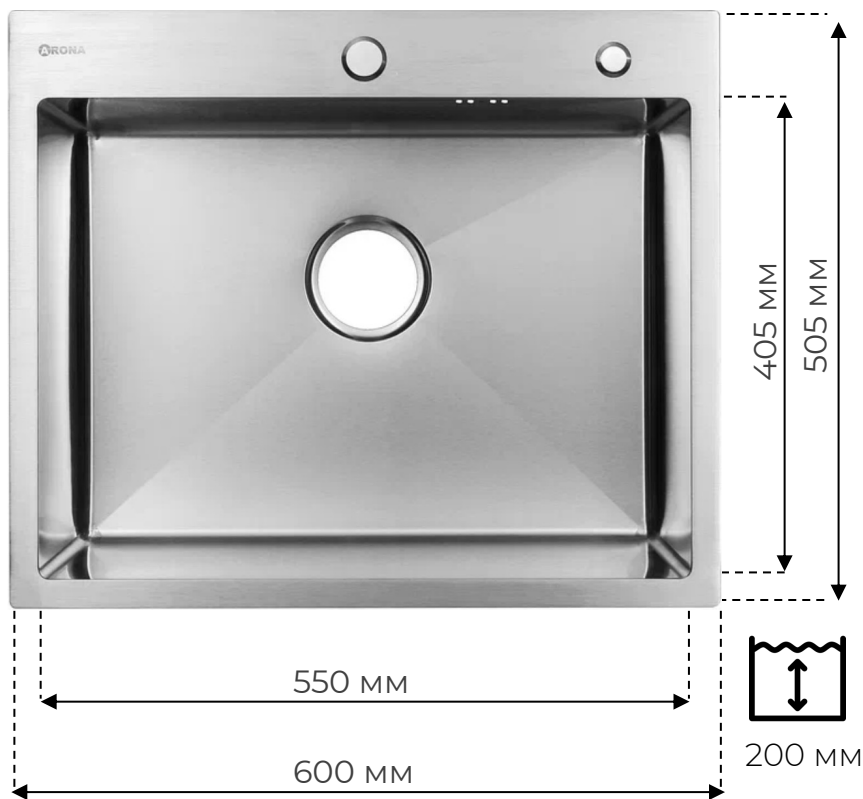

ARS 600.505

Врезной монтаж