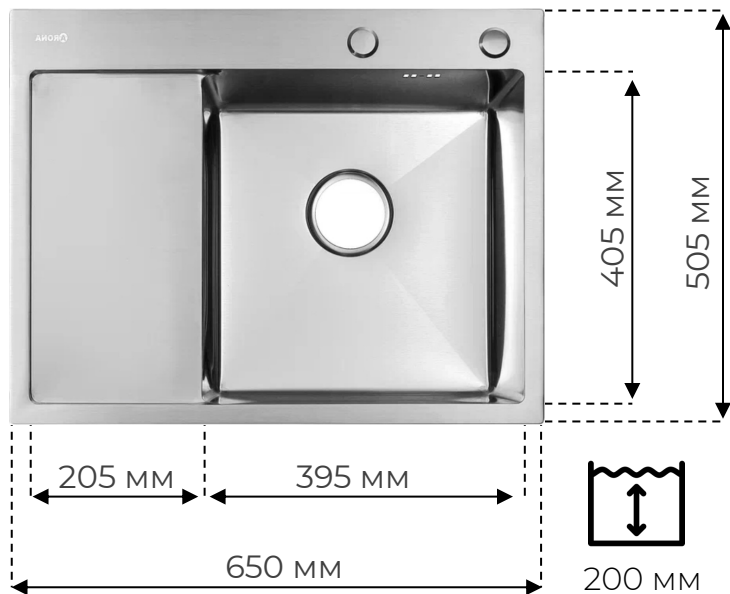

ARS 650.505 R/L

SATIN