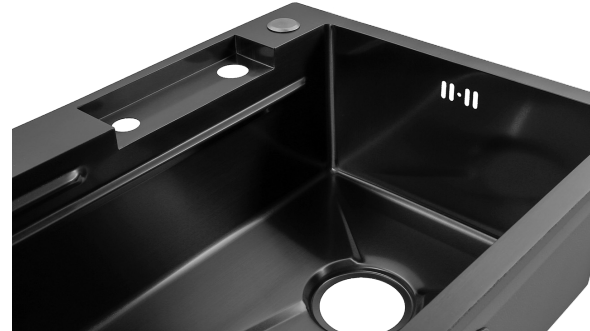

ARS 750.460 SET 3

ARS 750.460 SET 3 BLACK