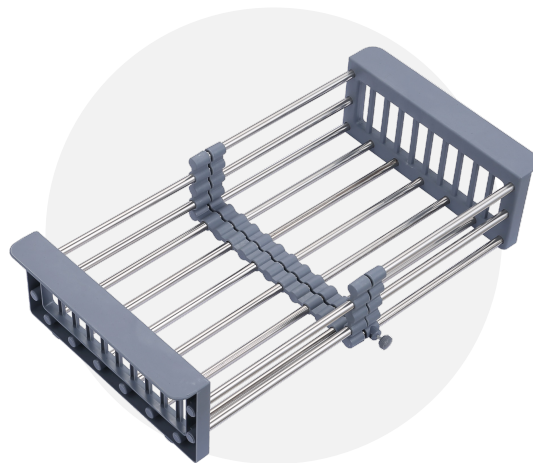

ARM 305 GOLD

ARM 305 BLACK

ARM 305 SATIN

ARM 305

элегантность и эстетика

- Возможность подачи фильтрованной воды
- Два рычага управления для удобного использования
- Фильтрованная и обычная вода не смешивается, т.к. подается по разным каналам

ГИБКИЙ ИЗЛИВ

АКСЕССУАРЫ

ARC 101

эргономичность

○ Регулируемый размер
для разных моек

○ Сделан из качественной
нержавеющей стали и
пластика

○ Подходит для
сушки/разморозки: овощей,
фруктов и других продуктов