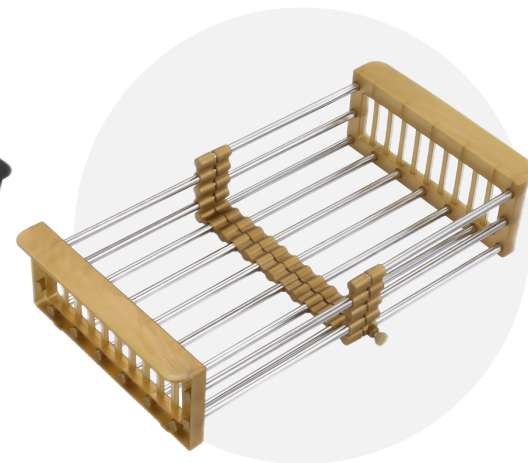

ГИБКИЙ ИЗЛИВ

АКСЕССУАРЫ

ARC 101

эргономичность

○ Регулируемый размер
для разных моек

○ Сделан из качественной
нержавеющей стали и
пластика

○ Подходит для
сушки/разморозки: овощей,
фруктов и других продуктов