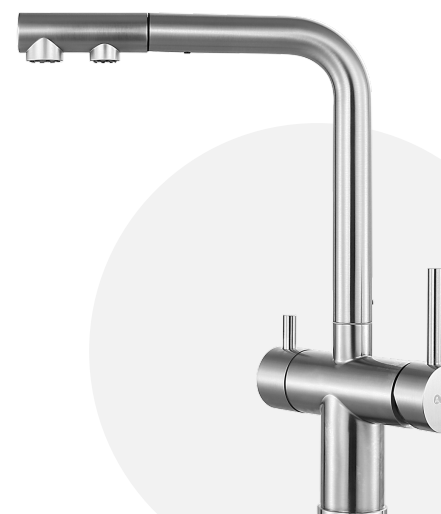

современные линии

- Возможность подачи фильтрованной воды
- Два рычага управления для удобного использования
- Фильтрованная и обычная вода не смешивается, т.к. подается по разным каналам

ARM 301 GOLD

ARM 301 BLACK

ARM 301 SATIN

ARM 303

современные линии

- Возможность подачи фильтрованной воды
- Два рычага управления для удобного использования
- Фильтрованная и обычная вода не смешивается, т.к. подается по разным каналам

ARM 303 GOLD

ARM 303 BLACK

ARM 301 SATIN

ARM 303

современные линии

ВЫДВИЖНОЙ ИЗЛИВ

- Возможность подачи фильтрованной воды
- Два рычага управления для удобного использования
- Фильтрованная и обычная вода не смешивается, т.к. подается по разным каналам