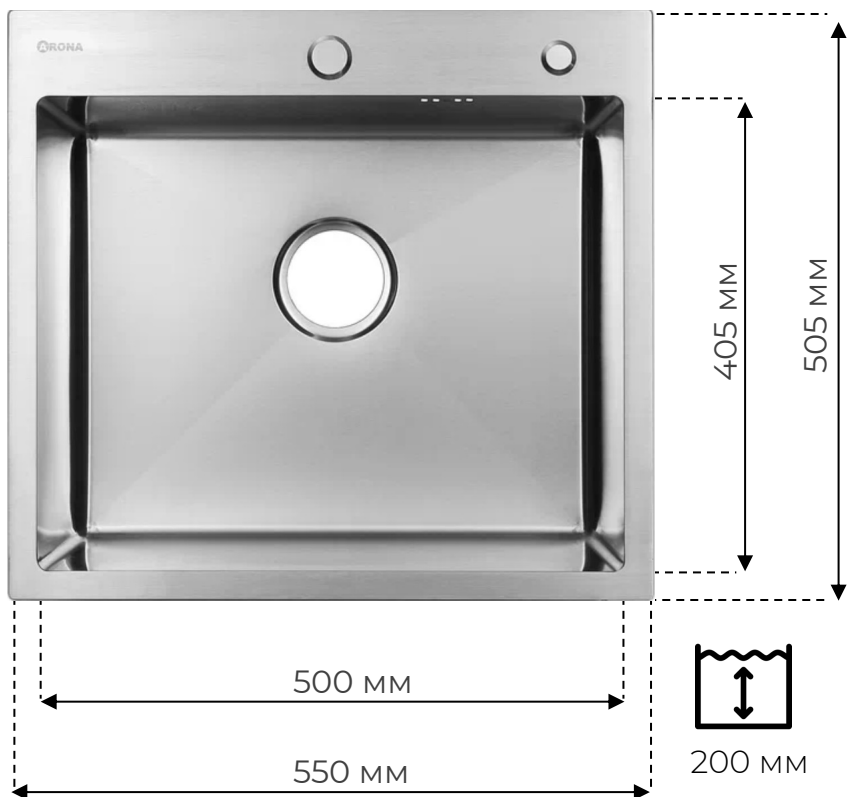

Смесители

SATIN

BLACK PVD

GOLD PVD

КОМПЛЕКТАЦИЯ:

- Мойка
- Крепеж
- Инструкция
- Шаблон
- Сифон
- Отводная арматура

Минимальный
размер шкафа

ARS 550.505