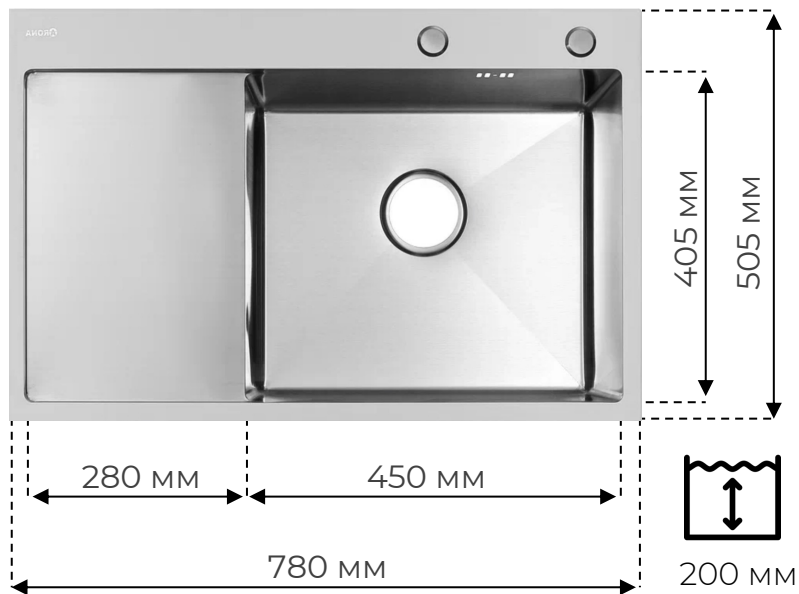

Минимальный
размер шкафа

ARS 780.505 R/L

ARONA

Врезной монтаж

SATIN

BLACK PVD

GOLD PVD

Смесители