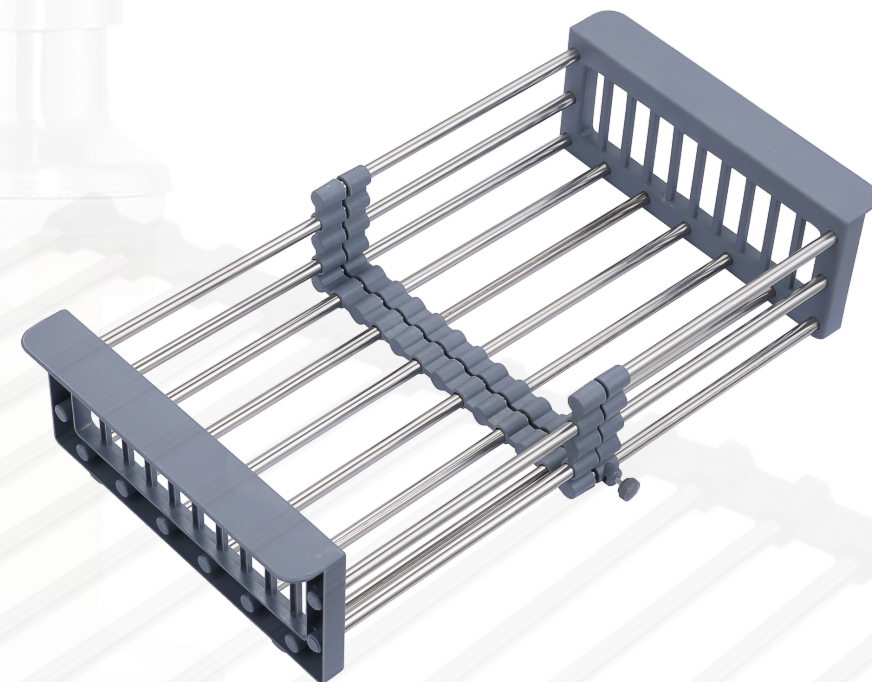

PVD Physical Vapor Deposition

Способ нанесения покрытия на металл, который выполняется в вакууме под высоким давлением путем воздействия на нее молекулами других металлов (золото, медь, хром, титан), что позволяет получить особенно твердую и прочную поверхность изделия.

ГИБКИЙ ИЗЛИВ

ARM 305

элегантность и эстетика

- Возможность подачи фильтрованной воды
- Два рычага управления для удобного использования
- Фильтрованная и обычная вода не смешивается, т.к. подается по разным каналам

ARM 305 GOLD

ARM 305 BLACK

ARM 305 SATIN

ARM 305

элегантность и эстетика

- Возможность подачи фильтрованной воды
- Два рычага управления для удобного использования
- Фильтрованная и обычная вода не смешивается, т.к. подается по разным каналам

ГИБКИЙ ИЗЛИВ

АКСЕССУАРЫ

ARC 101

эргономичность

○ Регулируемый размер
для разных моек

○ Сделан из качественной
нержавеющей стали и
пластика

○ Подходит для
сушки/разморозки: овощей,
фруктов и других продуктов