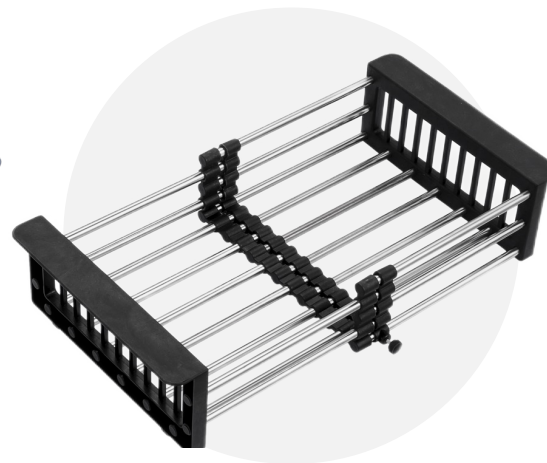

ARM 305 GOLD

ARM 305 BLACK

ARM 305 SATIN

ARM 305

элегантность и эстетика

- Возможность подачи фильтрованной воды
- Два рычага управления для удобного использования
- Фильтрованная и обычная вода не смешивается, т.к. подается по разным каналам

ГИБКИЙ ИЗЛИВ

АКСЕССУАРЫ

ARC 101

эргономичность

○ Регулируемый размер
для разных моек

○ Сделан из качественной
нержавеющей стали и
пластика

○ Подходит для
сушки/разморозки: овощей,
фруктов и других продуктов

ARC 101 SATIN

ARC 101 BLACK

ARC 101 GOLD

ARC 101

эргономичность

- Регулируемый размер для разных моек
- Сделан из качественной нержавеющей стали и пластика
- Подходит для сушки/разморозки: овощей, фруктов и других продуктов