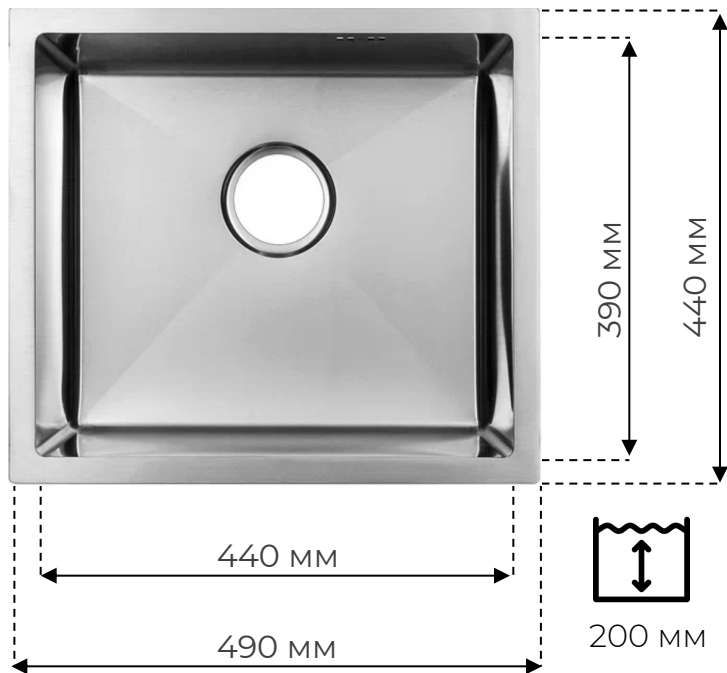

GOLD PVD

Смесители

SATIN

BLACK PVD

GOLD PVD

КОМПЛЕКТАЦИЯ:

- Мойка
- Крепеж
- Инструкция
- Шаблон
- Сифон
- Отводная арматура

Минимальный
размер шкафа