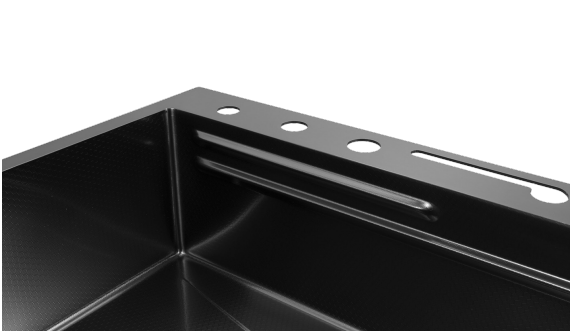

ARS 750.460 SET 9

ARS 750.460 SET 9 BLACK DECOR