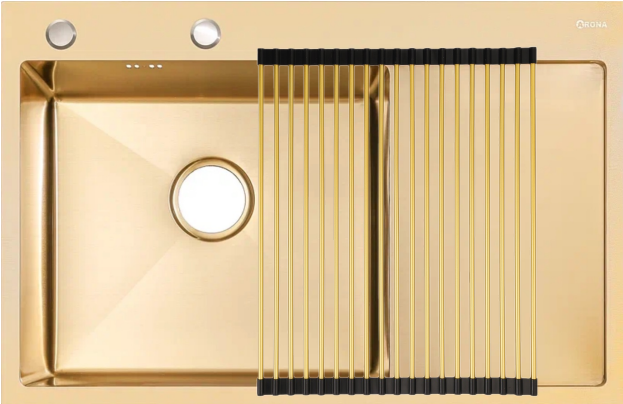

Идеальное сочетание цветов