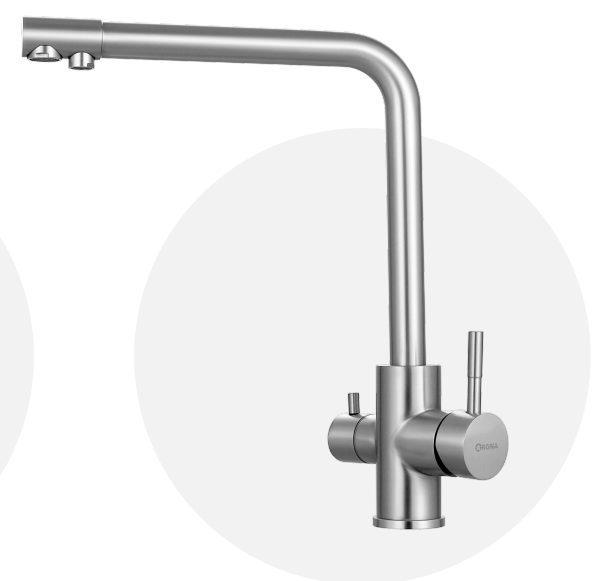

современные линии

- Возможность подачи фильтрованной воды
- Два рычага управления для удобного использования
- Фильтрованная и обычная вода не смешивается, т.к. подается по разным каналам

ARM 301 GOLD

ARM 301 BLACK

ARM 301 SATIN

ARM 303

современные линии

- Возможность подачи фильтрованной воды
- Два рычага управления для удобного использования
- Фильтрованная и обычная вода не смешивается, т.к. подается по разным каналам

ARM 303 GOLD

ARM 303 BLACK

ARM 301 SATIN

ARM 303

современные линии

ВЫДВИЖНОЙ ИЗЛИВ

- Возможность подачи фильтрованной воды
- Два рычага управления для удобного использования
- Фильтрованная и обычная вода не смешивается, т.к. подается по разным каналам