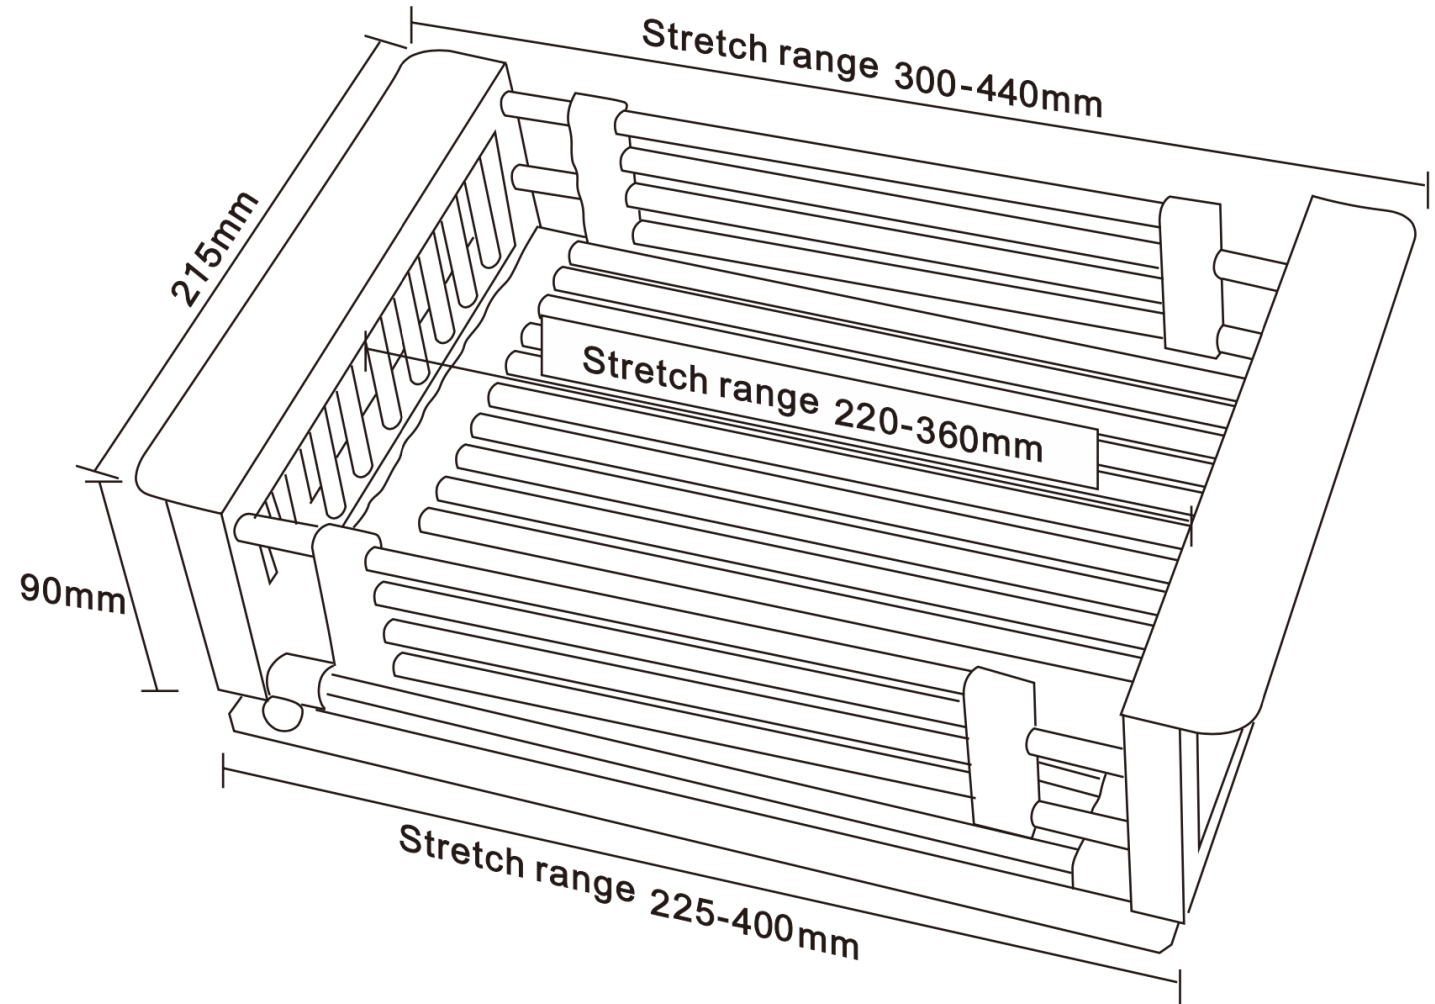

ARC 101 SATIN

ARC 101 BLACK

ARC 101 GOLD

ARC 101

эргономичность

- Регулируемый размер для разных моек
- Сделан из качественной нержавеющей стали и пластика
- Подходит для сушки/разморозки: овощей, фруктов и других продуктов