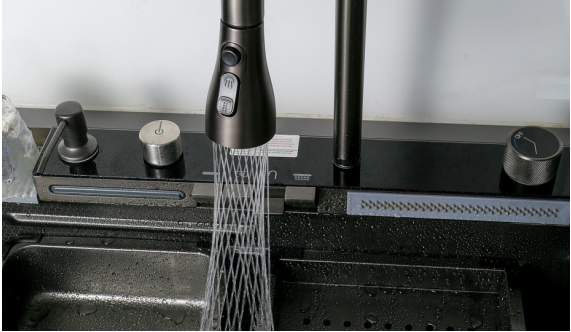

ARS 750.460 SET 9

ARS 750.460 SET 9 BLACK DECOR