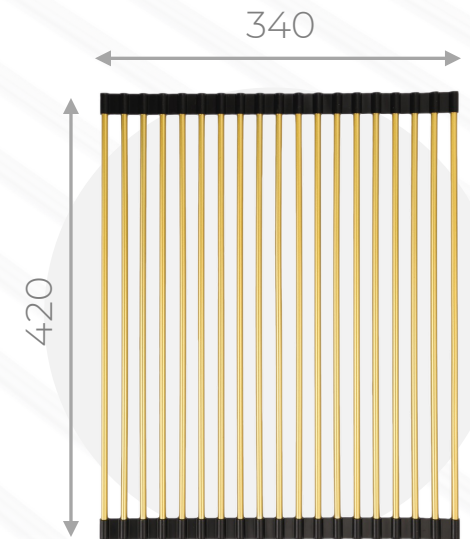

ARR 101 GOLD