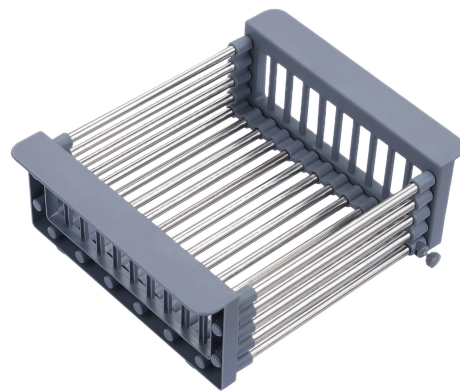

ARM 305 GOLD

ARM 305 BLACK

ARM 305 SATIN

ARM 305

элегантность и эстетика

- Возможность подачи фильтрованной воды
- Два рычага управления для удобного использования
- Фильтрованная и обычная вода не смешивается, т.к. подается по разным каналам

ГИБКИЙ ИЗЛИВ

АКСЕССУАРЫ

ARC 101

эргономичность

○ Регулируемый размер
для разных моек

○ Сделан из качественной
нержавеющей стали и
пластика

○ Подходит для
сушки/разморозки: овощей,
фруктов и других продуктов