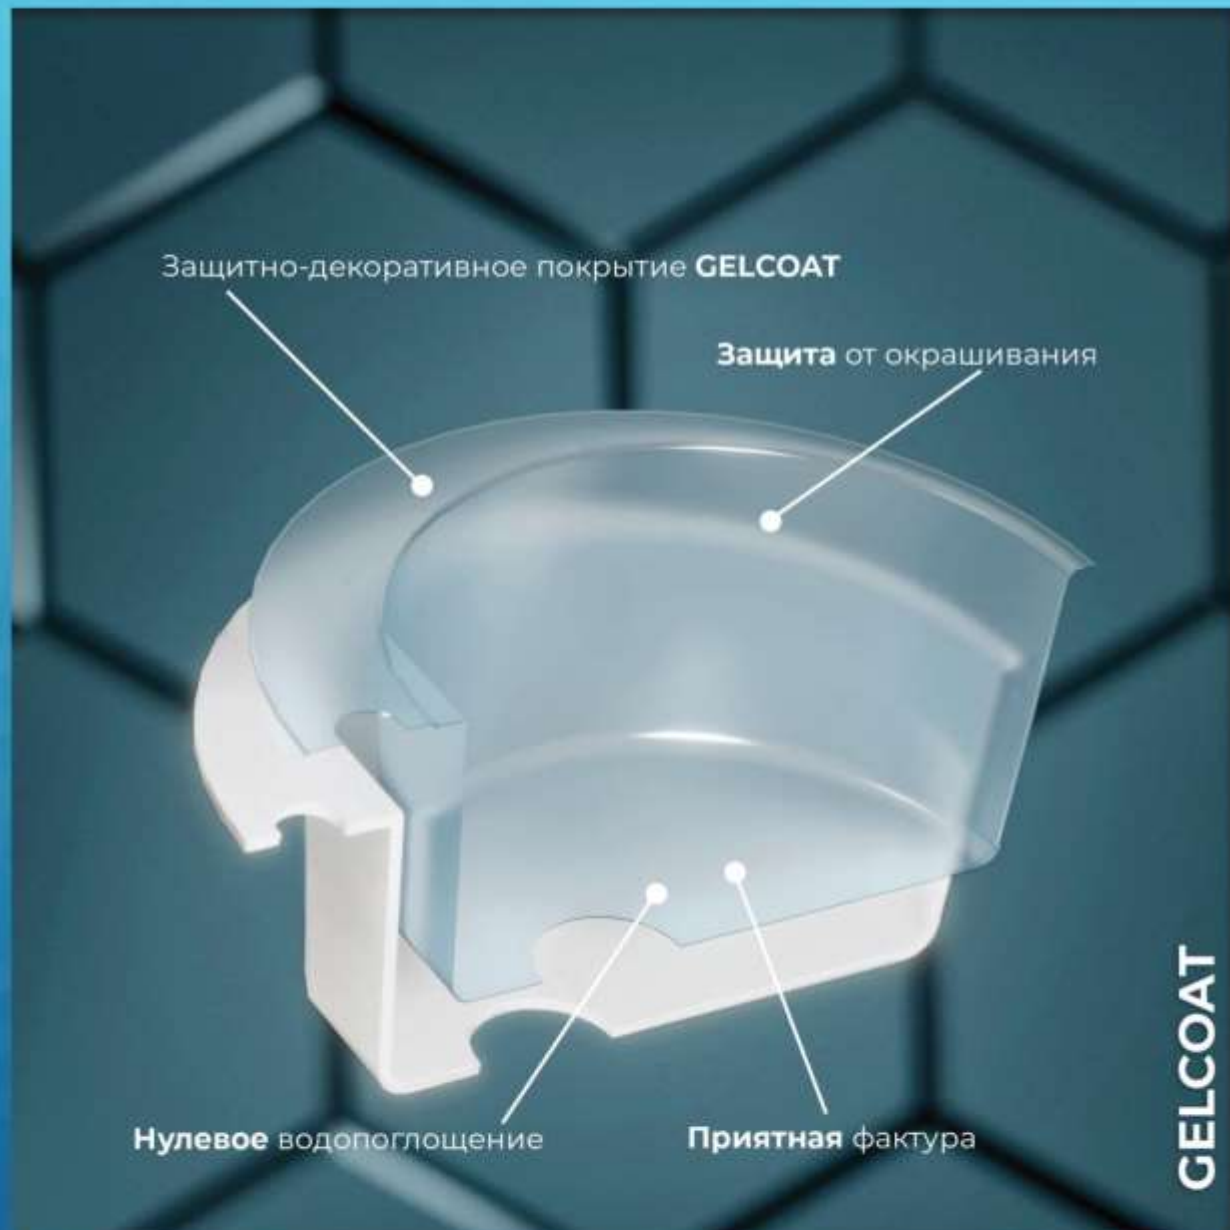

Polygran

Комбинированные мойки

Премиальные мойки торговой марки **TOLERO** из стали и кварцевого композита, а также серия стеклянных моек

Tolero GLASS

ЗАЩИТНОЕ ПОКРЫТИЕ **GELCOAT**

С целью улучшения физико-механических свойств на гранитные мойки наносится покрытие GELCOAT.

На их поверхности образуется красивый защитно-декоративный полуглянцевый слой, за счет которого мойка прослужит долгие годы без потери внешнего вида и своих эксплуатационных свойств.

ЗАЩИТНОЕ ПОКРЫТИЕ

Защитное покрытие GELCOAT имеет нулевое водопоглощение, устойчив к окрашиванию пищевых красителей, а также у него приятная фактура.